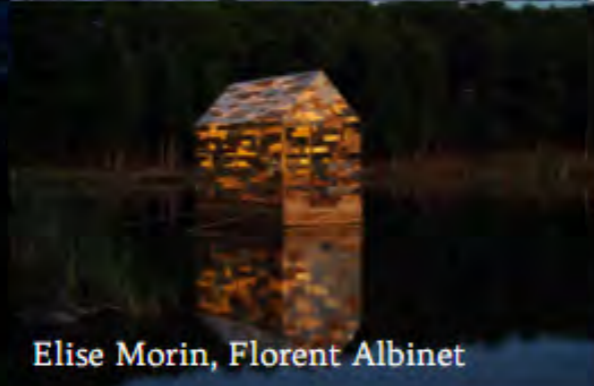

Joanie Lemerrier