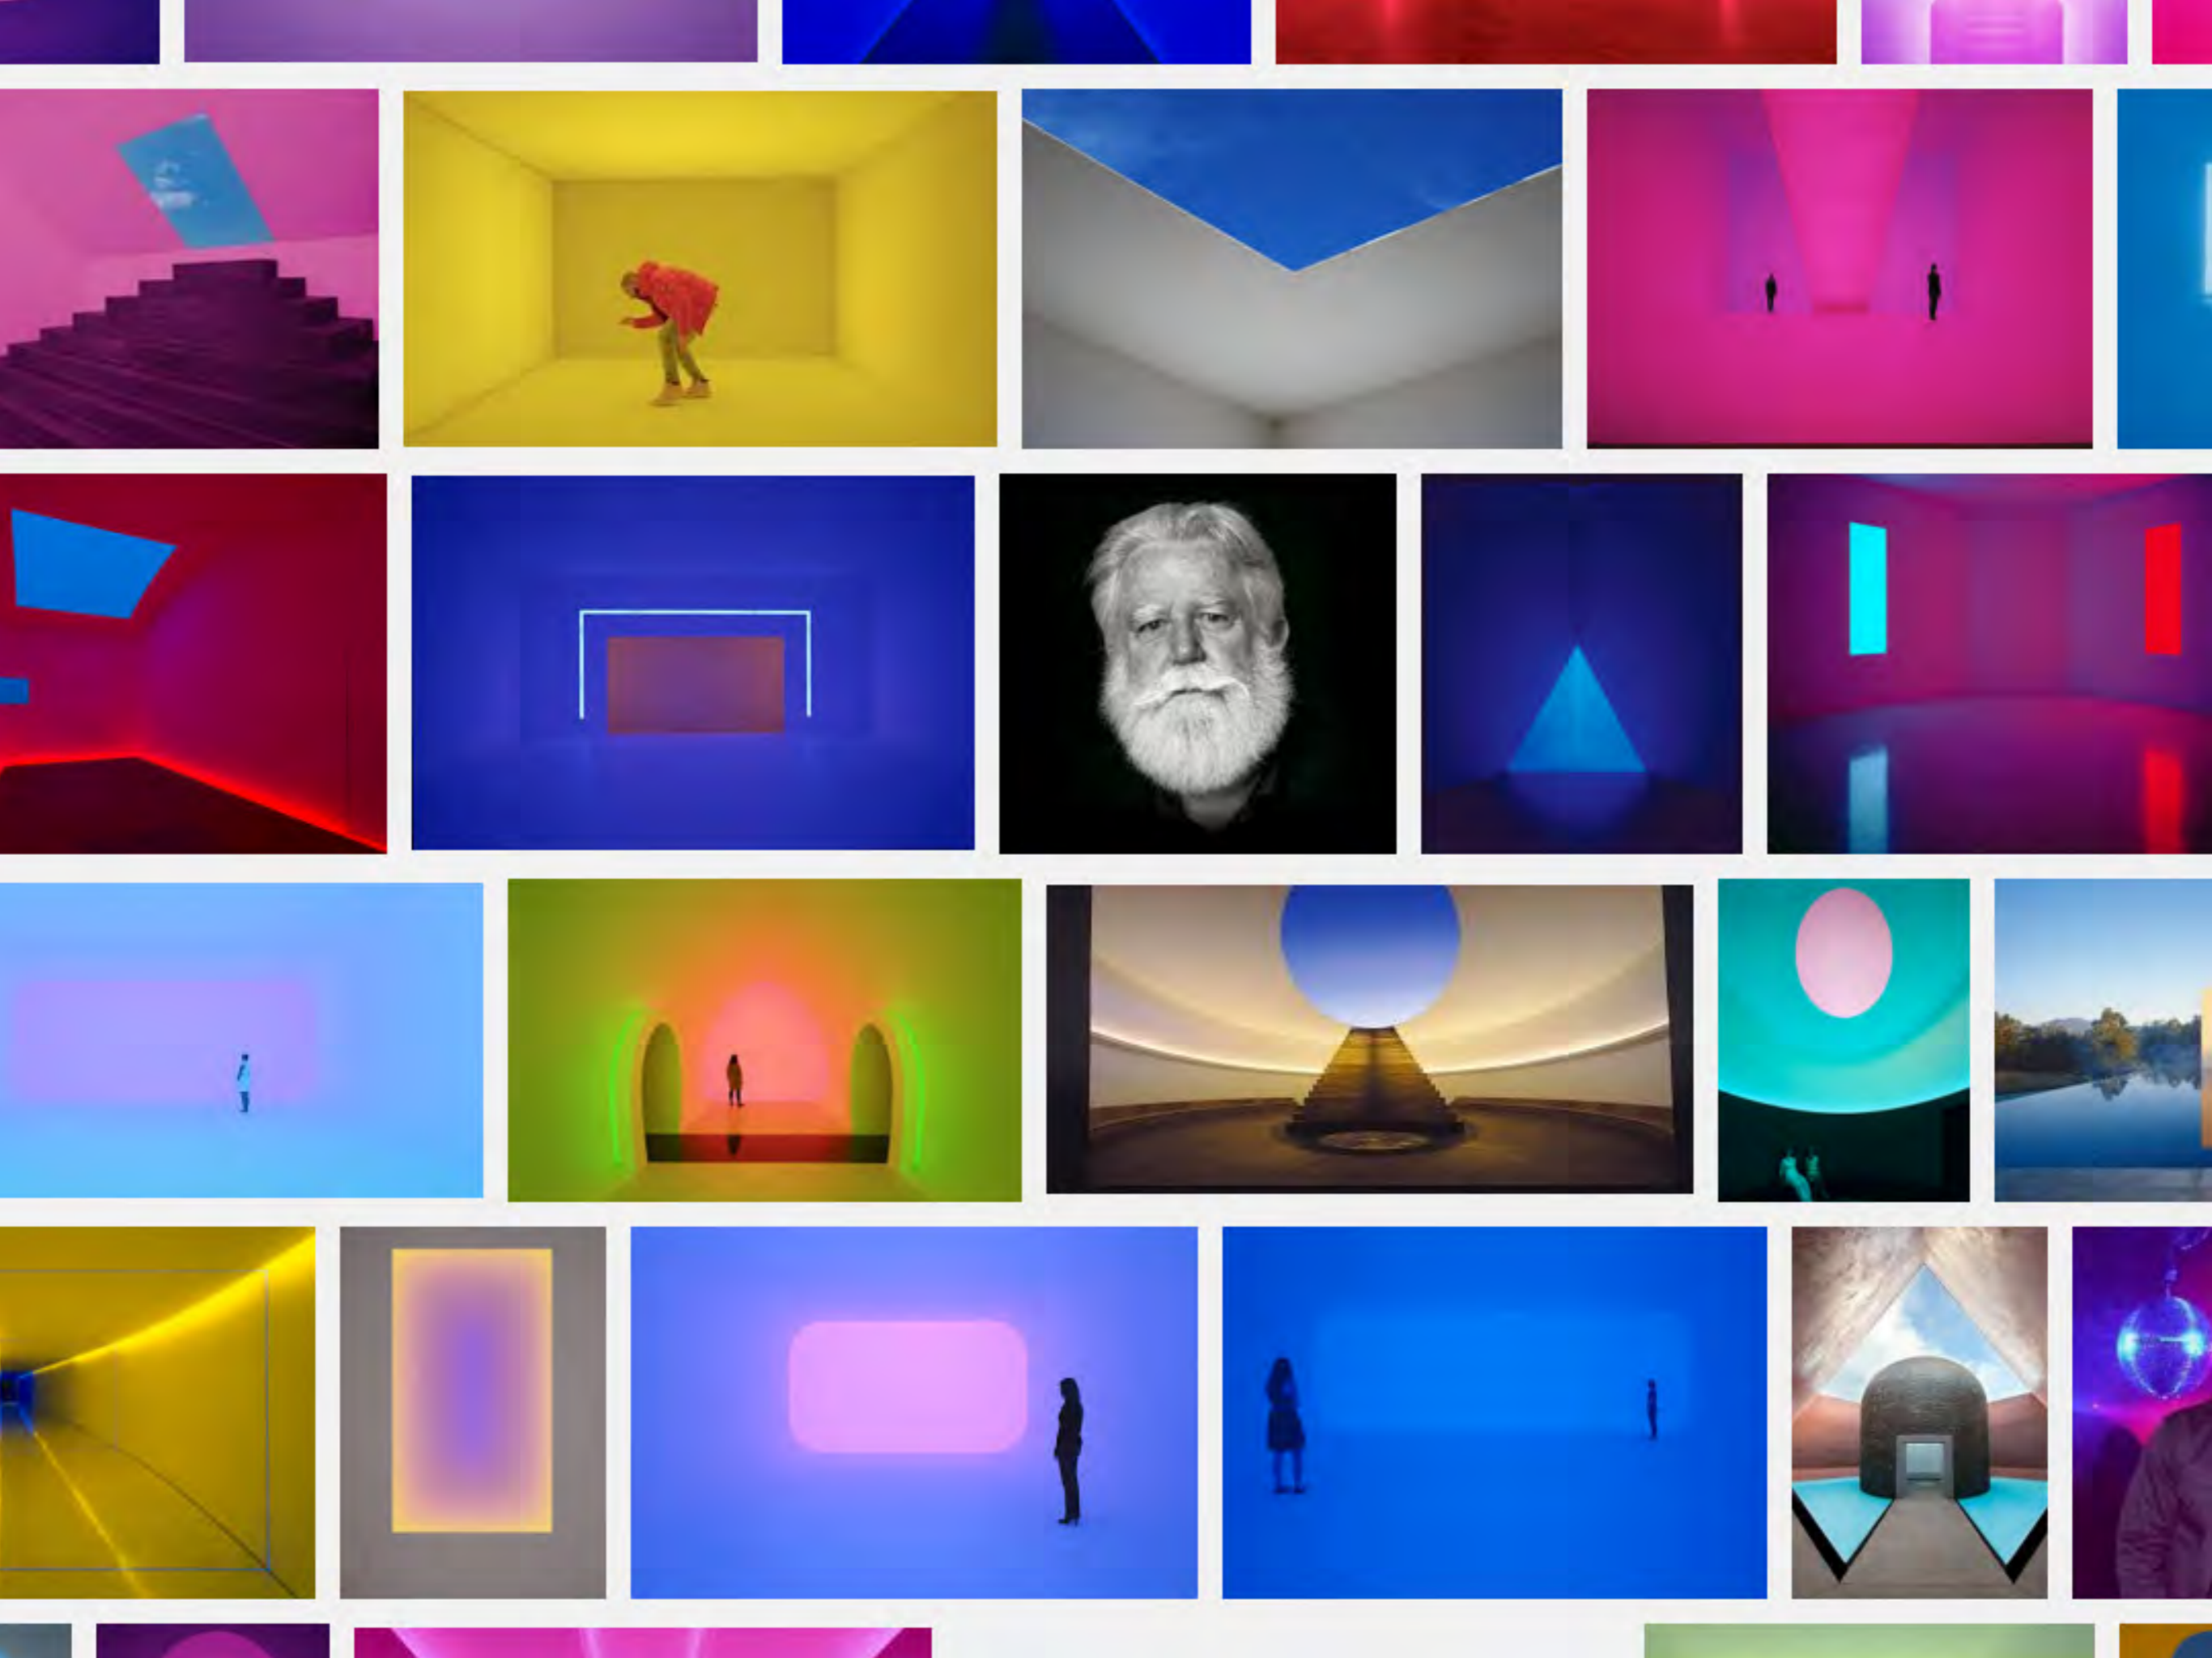

Peter Vrabel / Andromeda / SK

Róbert Farkaš/sedemminut / ZA MIER! / SK -- Biela vrana 2015

Svetelné umenie

.

Objekt

.

Geržová: Slovník svetového a slovenského výtvarného umenia druhej polovice 20. storočia

Svetelná
inštalácia, objekt, performance