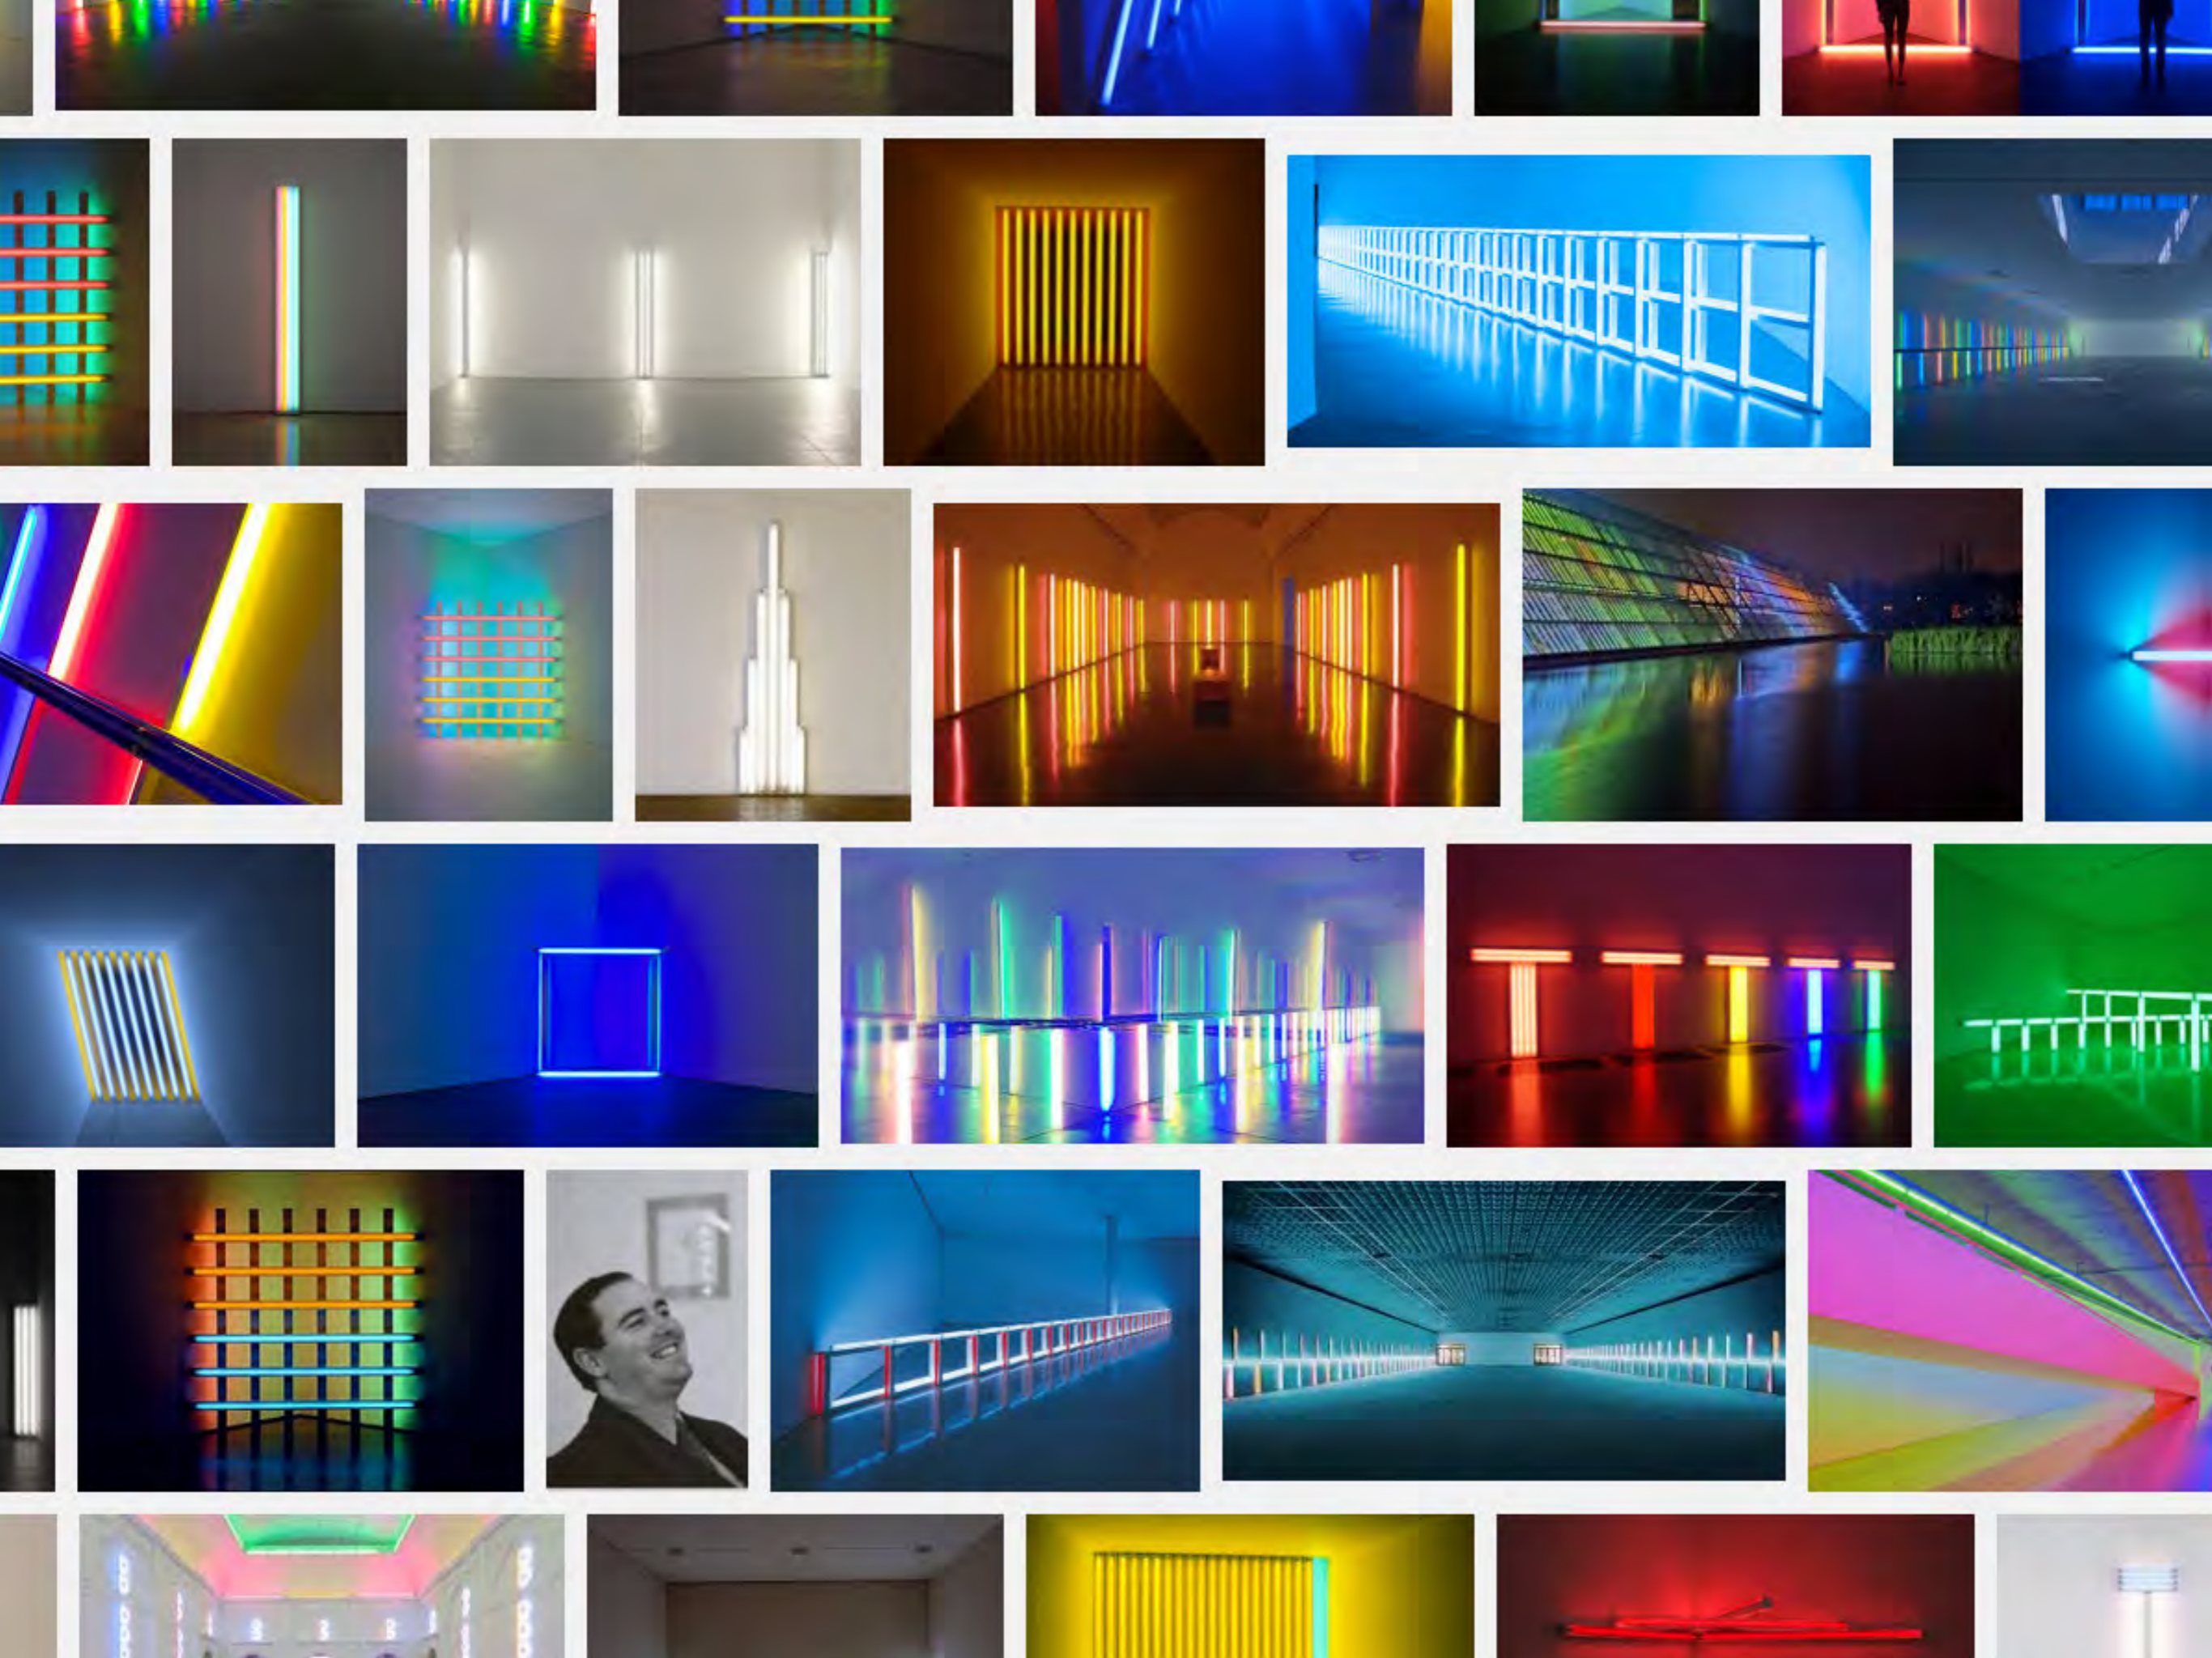

Peter Vrabel / Andromeda / SK

Róbert Farkaš/sedemminut / ZA MIER! / SK -- Biela vrana 2015

Svetelné umenie

.

Objekt

.

Geržová: Slovník svetového a slovenského výtvarného umenia druhej polovice 20. storočia

Svetelná
inštalácia, objekt, performance

Lokácia:

Palffyho palác, Galéria Statua - záhrada

DF VŠMU - foyer, príslušné priestory, parkovisko, UPC exteriér

Schody / chodba - spojnice Svoradova - Zámocká

Možnosti:

- generálny sponzor - finančná a odborná (*energetika) podpora