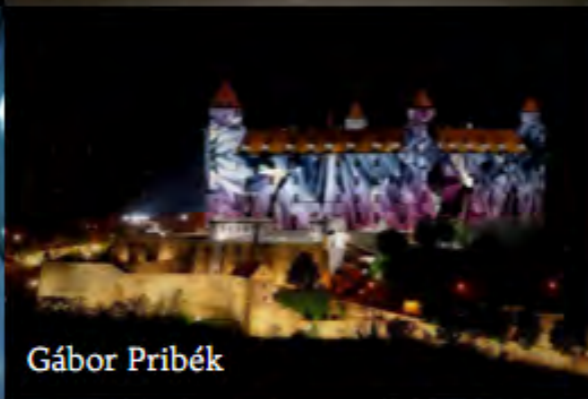

Zuzana Sabová a Boris V

Barbora Berezňáková

Jakub Beňačka

Richard Kitta & DIG gallery

Gábor Pribék

Stroon

Conservatorium
van Amsterdam

I TODAY I LOVE YOU

Peter Vrabel / Andromeda / SK

Róbert Farkaš/sedemminut / ZA MIER! / SK -- Biela vrana 2015

Svetelné umenie

.

Objekt

.

Geržová: Slovník svetového a slovenského výtvarného umenia druhej polovice 20. storočia

Svetelná
inštalácia, objekt, performance