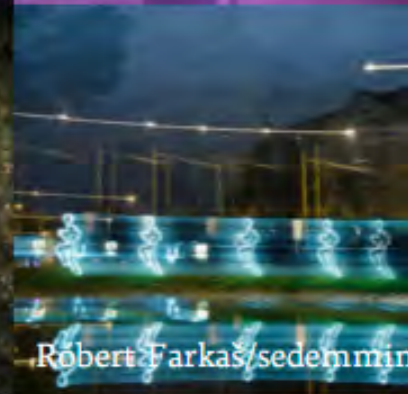

Street art communication

Vincent Leroy

Robert Farkaš/sedemmin