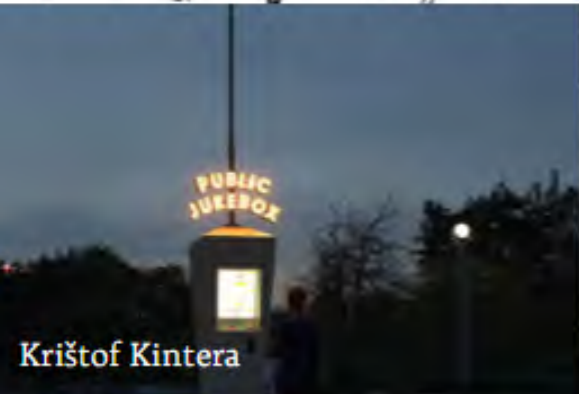

Michaela Chmelčková

K.A.I.R. - Košice Artists in Residence - Katarína Rampáčková, Martina Francone, Simone Tecla

Laurent Chanel / A.R.N.

Cinefil