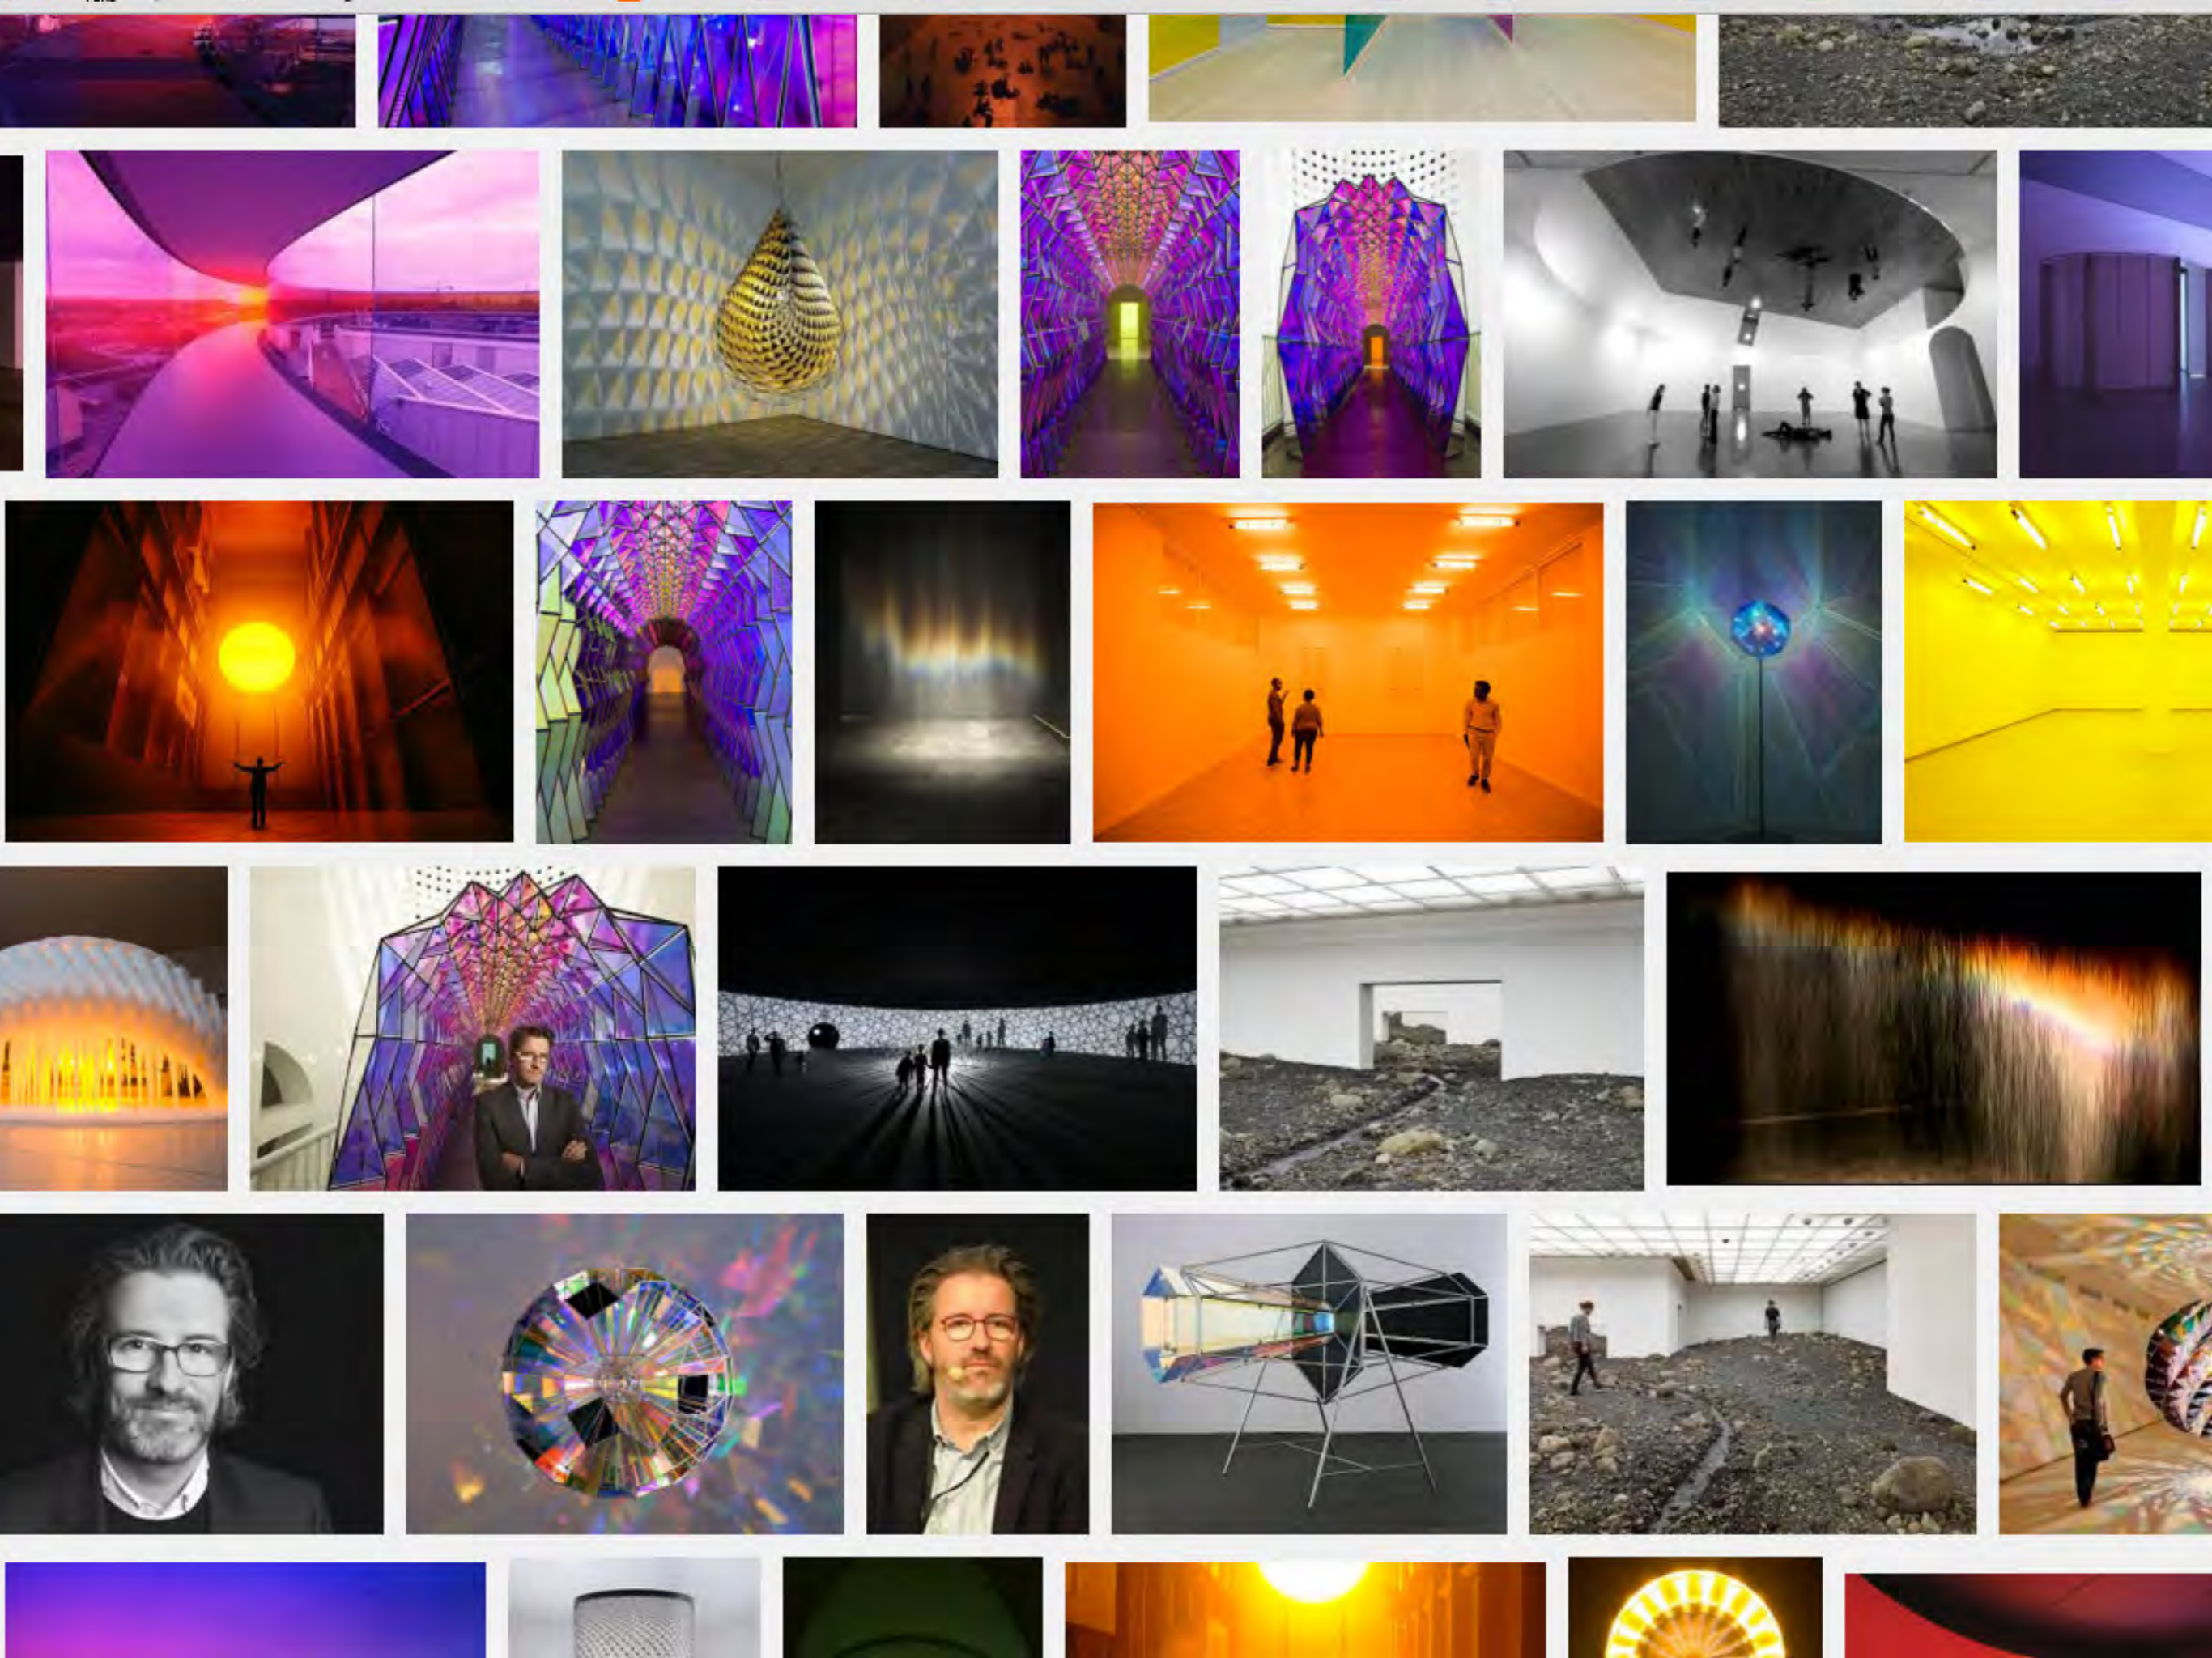

Peter Vrabel / Andromeda / SK

Róbert Farkaš/sedemminut / ZA MIER! / SK -- Biela vrana 2015

Svetelné umenie

.

Objekt

.

Geržová: Slovník svetového a slovenského výtvarného umenia druhej polovice 20. storočia

Svetelná
inštalácia, objekt, performance